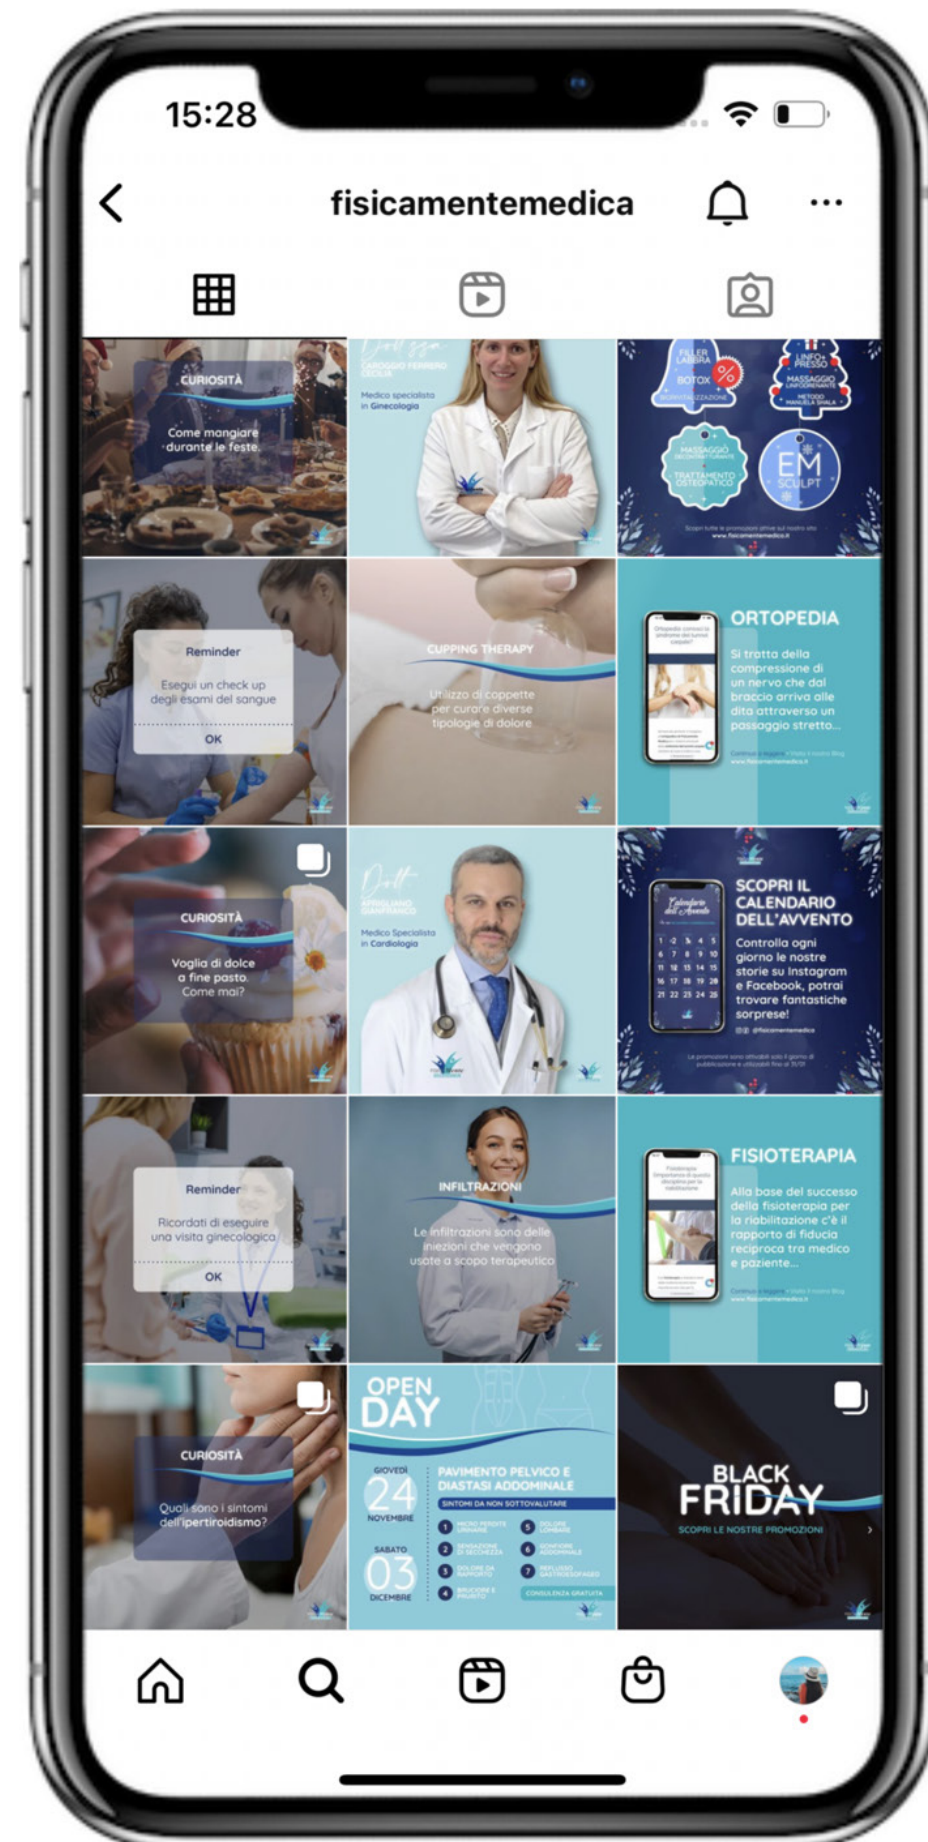

Services

- *Brand Identity*
(Logo Design)
- *Graphics*
(Business Card, Folders, Brochure...)
- *Outdoor & Indoor ADV*
(Communication Strategy)

Fisicamente Medica

A medical office located in Melegnano that offers various types of services.

Services

- *Social Media Management*
(Instagram & Facebook)
- *Graphics*
(Business Card, Folders, Brochure...)
- *Website Updates*
(Wordpress)

www.fisicamentemedica.it
@fisicamentemedica

ORTOPEDIA

Si tratta della compressione di un nervo che dal braccio arriva alle dita attraverso un passaggio stretto...

Continua a leggere • Visita il nostro Blog www.fisicamentemedica.it

CURIOSITÀ

Voglia di dolce a fine pasto. Come mai?

Il gruppo FISICAMENTE MEDICA, è un insieme di poliambulatori diagnostici privati.

MISSION E VISION